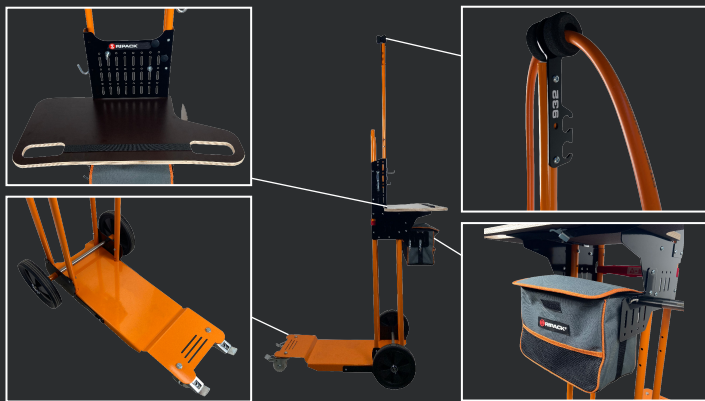

CARRO PORTA BOTELLAS 932 / 932 + ESTACIÓN DE EMBALAJE MÓVIL PARA SUS TRABAJOS DE RETRACTILADO

932

932 +

El carro porta botellas Ripack es el accesorio indispensable para trasladar sus bombonas de gas de forma fácil y segura y garantizar la longevidad de sus equipos.

La calidad del trabajo también depende de los accesorios Ripack que utilice. El desplazamiento de las cargas es a veces obligatorio en el caso de cargas inestables. Con el carro porta botellas Ripack podrá trasladar fácilmente su estación de retractilado.

Los carros 932 y 392+ han sido desarrollados para soportar botellas hasta 47 kg. Su diseño permite la máxima ergonomía del puesto de trabajo móvil. El carro 932+ también está equipado con un carrete de manguera de 15 m, lo que lo convierte en una estación de embalaje completa. El estante y los ganchos garantizan un entorno de trabajo cómodo y una larga vida útil para su equipo.

Modelo 932

Una estación de embalaje ergonómica y organizada, adecuada para botellas hasta 47 kg.

Modelo 932 +

Una estación de embalaje móvil, completa y ergonómica.

CARACTERÍSTICAS TÉCNICAS

Modelo	932	932 +
Código del artículo	N°232182	N°232187
Cilindro de gas elegible	Hasta 47 kg	Hasta 47 kg
Dimensiones totales (LxAxA)	1014x719x2099 mm	1014x719x2099 mm
Peso neto sin bombona	30 kg	46 kg
Estante	Sí / 323x720 mm	Sí / 323x720 mm
Bolsa de almacenamiento	284x232x145 mm	284x232x145 mm
Utilización en modo	Push	Push
Tamaño del paquete	110 x 37 x 11 cm	110 x 37 x 11 cm 36 x 58 x 57 cm
Carrete de manguera de gas	No	Sí