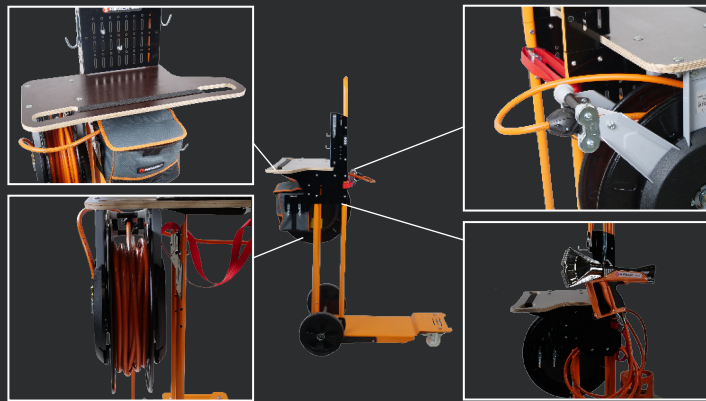

CARRO PORTA BOTELLAS 932 / 932 + ESTACIÓN DE EMBALAJE MÓVIL PARA SUS TRABAJOS DE RETRACTILADO

932

932 +

El carro porta botellas Ripack es el accesorio indispensable para trasladar sus bombonas de gas de forma fácil y segura y garantizar la longevidad de sus equipos.

La calidad del trabajo también depende de los accesorios Ripack que utilice. El desplazamiento de las cargas es a veces obligatorio en el caso de cargas inestables. Con el carro porta botellas Ripack podrá trasladar fácilmente su estación de retractilado.

Los carros 932 y 392+ han sido desarrollados para soportar botellas hasta 47 kg. Su diseño permite la máxima ergonomía del puesto de trabajo móvil. El carro 932+ también está equipado con un carrete de manguera de 15 m, lo que lo convierte en una estación de embalaje completa. El estante y los ganchos garantizan un entorno de trabajo cómodo y una larga vida útil para su equipo.

Modelo 932

Una estación de embalaje ergonómica y organizada, adecuada para botellas hasta 47 kg.

Modelo 932 +

Una estación de embalaje móvil, completa y ergonómica.

CARACTERÍSTICAS TÉCNICAS

Modelo	932	932 +
Código del artículo	N°232182	N°232187
Cilindro de gas elegible	Hasta 47 kg	Hasta 47 kg
Dimensiones totales (LxAxA)	1014x719x2099 mm	1014x719x2099 mm
Peso neto sin bombona	30 kg	46 kg
Estante	Sí / 323x720 mm	Sí / 323x720 mm
Bolsa de almacenamiento	284x232x145 mm	284x232x145 mm
Utilización en modo	Push	Push
Tamaño del paquete	110 x 37 x 11 cm	110 x 37 x 11 cm 36 x 58 x 57 cm
Carrete de manguera de gas	No	Sí