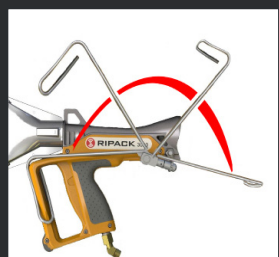

## SOPORTE DE BRAZO

USO INTENSIVO Y SIN ESFUERZO

El soporte de brazo Ripack® disminuye el esfuerzo del uso intensivo de la pistola RIPACK 3000 con una extensión.

Distribuye la carga de la Ripack 3000+ por todo el brazo y no sólo por la muñeca. Esto hace que el trabajo de retractilado sea más agradable. Además, su revestimiento de silicona hace que sea más cómodo de usar.

Su ergonomía se ha diseñado para reducir los trastornos musculoesqueléticos.

Fácil de instalar, este soporte también es práctico. Se puede desplegar y plegar en pocos segundos para utilizar la pistola con o sin extensión. Un un cierre asegura esta acción.

## CARACTERÍSTICAS TÉCNICAS

Código del artículo	N°249076
Revestimiento	Silicona antideslizante
Longitud/anchura	245 x 120 mm
Peso	0,300 Kg
Dimensiones del paquete	280 x 190 x 60 mm
Peso del paquete	0,420 Kg
Uso	Sólo RIPACK 3000 y 3000+